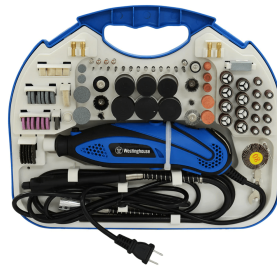

## CALENTADOR DE AGUA INSTANTANEO GAS 16L/MIN

CODIGO **WHT351JSD32**

**PRECIO 438.24\$**

## HIDROCOMPACTO 1HP TANQUE 24L

CODIGO **WPS12256**

**PRECIO 226.75\$**

**BOMBA SUMERGIBLE P/AGUA SUCIA 5/8HP 120V U**

CODIGO **WPS22365**

**PRECIO 181.91\$**

**BOMBA DE AGUA JET PORTATIL 1.3HP**

CODIGO **WPS22370**

**PRECIO 198.56\$**

**MINI SET DE HERRAMIENTAS CON FRESADORA 210PZAS  
MALETIN**

CODIGO **WPT80692**

**PRECIO 71.12\$**

**BROCA P/CONCRETO 3/16" PUNTA DIAMANTE**

CODIGO **WPTB0016**

**PRECIO 1.19\$**

**BROCA P/CONCRETO 1/4" X 4" PUNTA DIAMANTE**