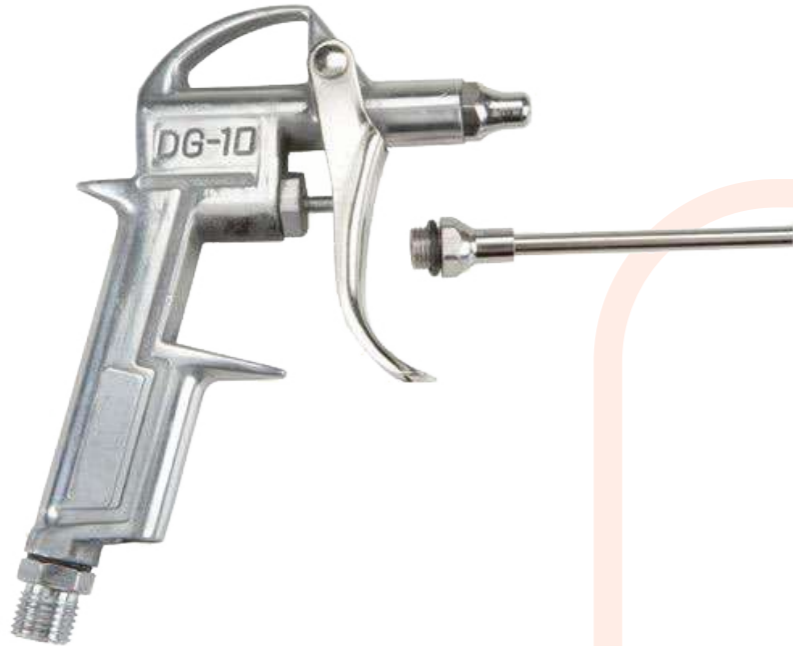

CENTRAL PNEUMATIC PISTOLA AIRE CON PICO DE 4"

CODIGO
M891

14.3$