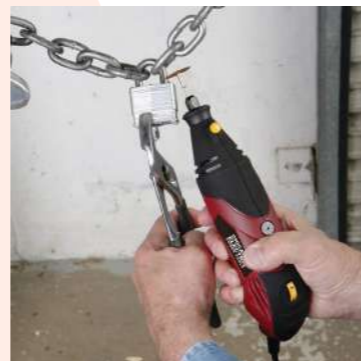

20\$

PITTSBURGH

CHICAGO ELECTRIC FRESADORA VELOCIDAD VARIABLE 31PZAS HEAVY DUTY

CODIGO
M223

45\$

PITTSBURGH PRO TORQUIMETRO 1/4" 20-200LBS

CODIGO
M225

41\$