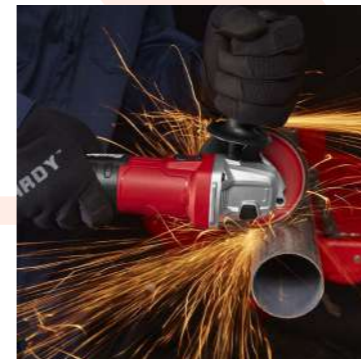

WARRIOR

PITTSBURGH JGO LLAVE ALLEN TIPO "T" 18PZAS MM Y SAE

CODIGO
M880

54\$

BAUER ESMERIL PROFESIONAL 4.1/2" 800W

CODIGO
M881

78\$

BAUER LIJADORA PROFESIONAL ORBITAL 5" 350W