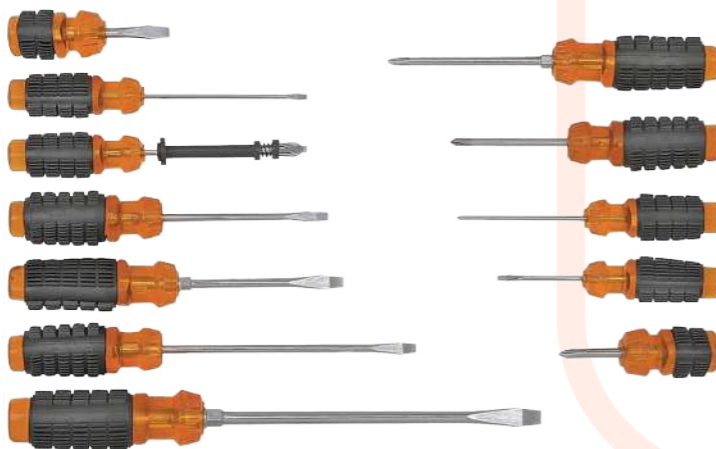

CODIGO
M206

28\$

PITTSBURGH

PITTSBURGH DESTORNILLADOR 4 EN 1 MANGO ENGOMADO

CODIGO
M207

3.5\$

PITTSBURGH

PITTSBURGH JGO DESTORNILLADORES AGARRE COMODO 12PZAS